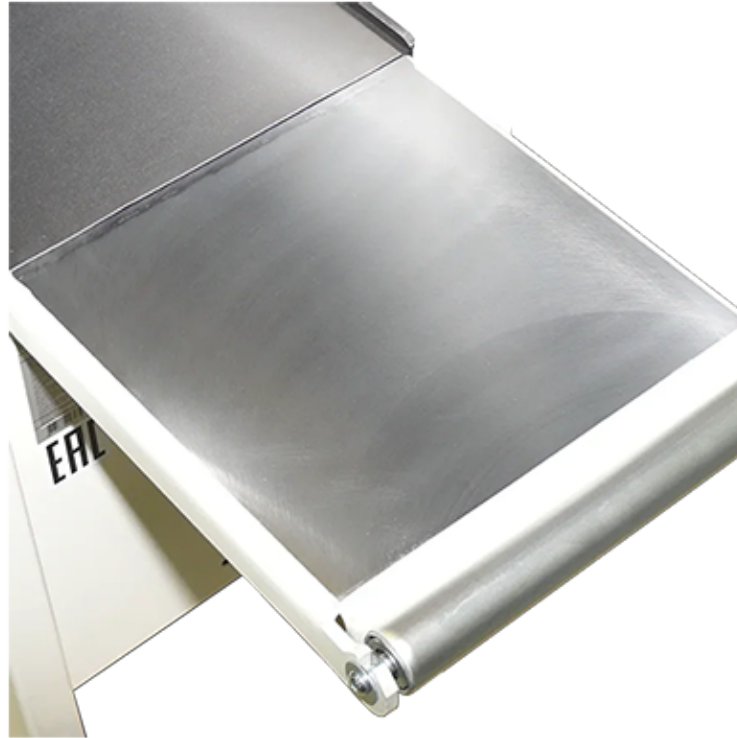

Стальной отводящий расширительный стол для JIB PT310A

Артикул **1003020211000**

Стальной отводящий расширительный стол для JIB PT310A