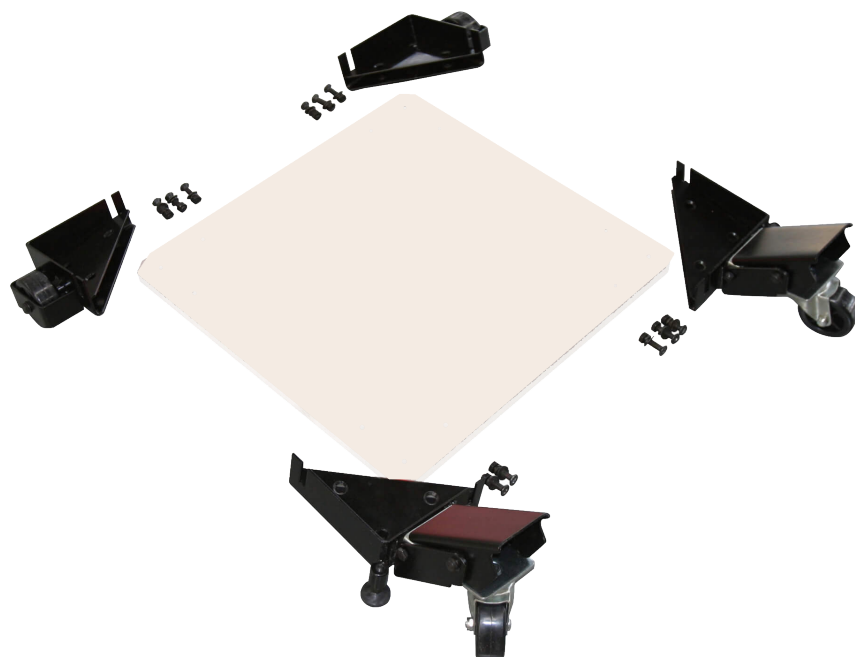

Универсальная мобильная база СМВ900

Артикул **1009020187000**

Универсальная мобильная база СМВ900 делает станок мобильным.
Мобильная база сделана из усиленной стали, выдерживающей нагрузку до 273 кг.
Имеет 2 педали для легкого подъёма/опускания станка.

Объем поставки

- 4 стальных крепления с колесами
- 2 крепления с педалями для подъёма/опускания станка

Технические данные

Номер декларации соответствия

ЕАЭС N RU Д-СН.РА09.В.73313/24