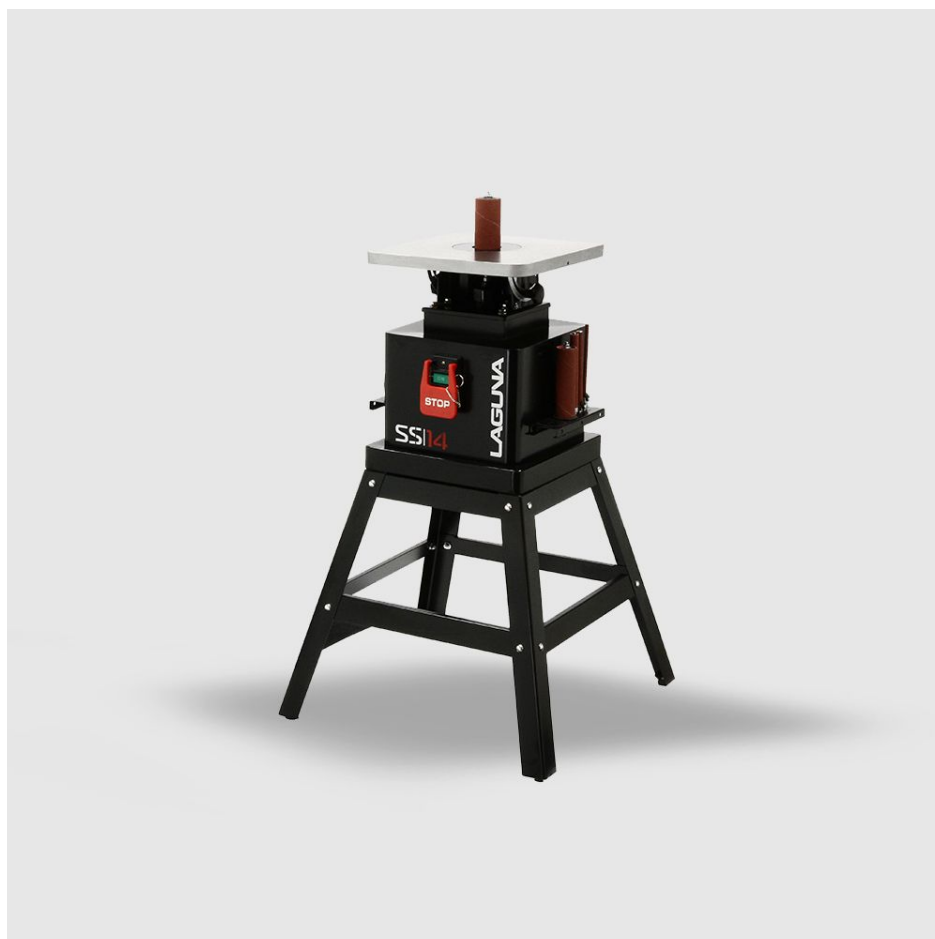

Шлифовальный станок LAGUNA SS|14

Шпиндель 6,35/12,7/15,9/38,1/50,8 мм Мощность двигателя 0.88 кВт

Артикул **MSANOS14x14-110V-1/2-0320**

Осциллирующий шпиндельный шлифовальный станок, В комплектацию входит подставка, 4 вкладыша и 6 шпинделя, включая бонусный шпиндель диаметром 76,2 мм.

Объем поставки

- Открытая подставка
- 4 вкладыша
- 5 шпинделей, 6,35/12,7/15,9/38,1/50,8 мм
- 6-й Дополнительный шпindelь диаметром 76,2 мм

Технические данные

Срок службы
Номер декларации соответствия

6 лет
RU Д-TW.AH03.B.12812/19