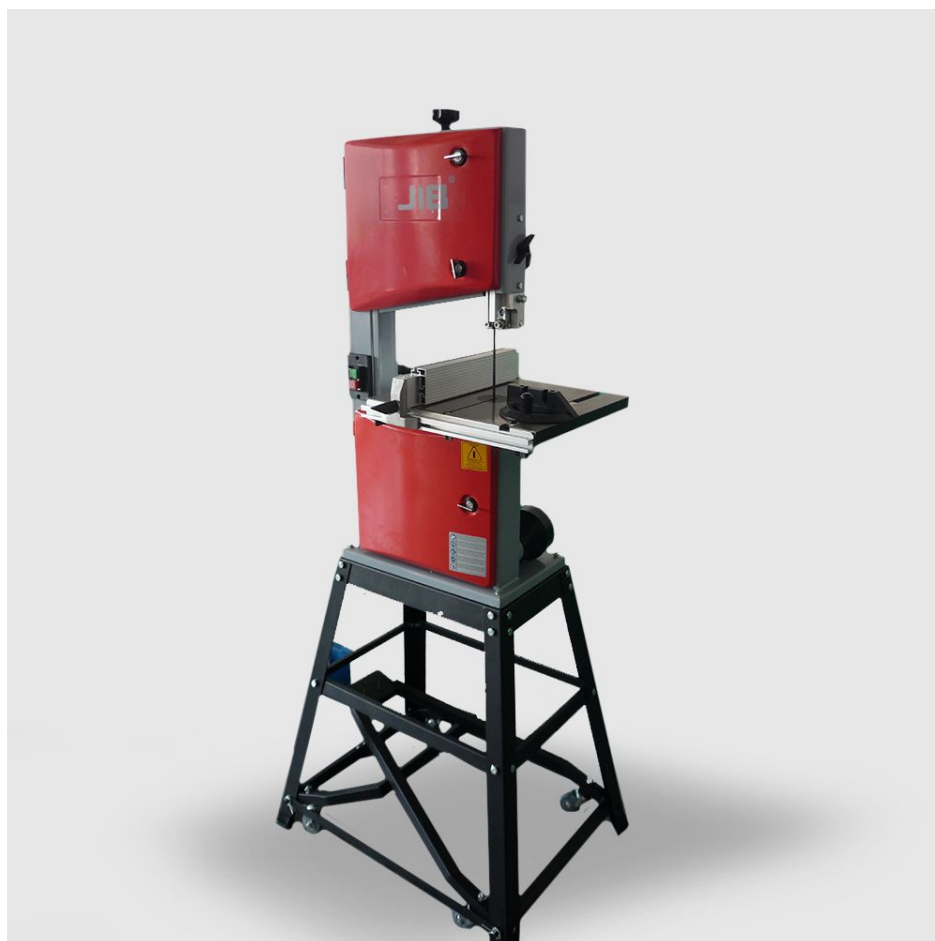

JIB BAS 250 Ленточнопильный станок

Высота распиловки 120 мм Мощность двигателя 0,35 кВт

Артикул **0203020007000**

- Прочный и жесткий стальной корпус.
- Высота продольной распиловки 120 мм.
- Максимальная ширина заготовки (слева от пилы) 245 мм.
- Направляющие подшипники ленты для обеспечения дополнительной точности и длительного срока службы.
- Мощный асинхронный двигатель выходной мощностью 0,37 кВт.
- Динамически сбалансированные литые маховики.
- Опорный ролик для стола с уклоном 0°- 45°.
- Телескопическая защита пилы, обеспечивающая полную безопасность.
- Параллельный упор с алюминиевым профилем.
- * Подставка в комплект не входит и приобретается отдельно.

Объем поставки

- Пильное полотно (Д х Ш Х Т) - 1790 x14 x 0.64 мм
- Профессиональный параллельный упор
- Угловой упор (транспортир)

* Мобильная база в комплект не входит и приобретается отдельно

Технические данные